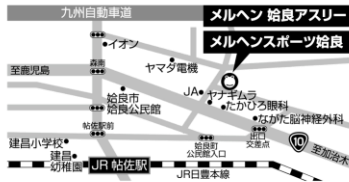

<http://www.meru.co.jp>

スタッフブログでは
様々な情報をお届けします♪
～イネ!お願いします～

始良市東餅田430-6 Tel 0995-65-1263
ここからだのリフレッシュ
メルヘンスポーツ始良